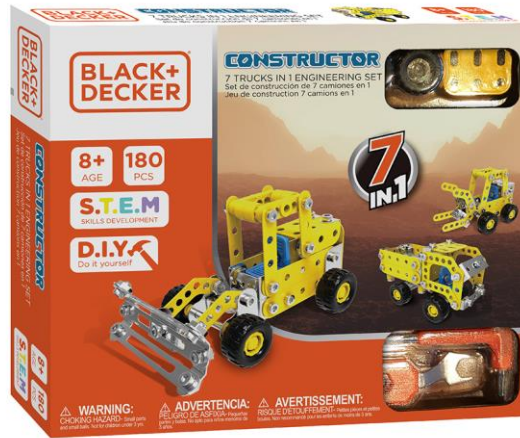

ENS. 7 MODÈLES EN 1 CAMION
7 IN 1 TRUCKS ENGINEERING SET 026EK033-BD

AGE

8+

Inclus:
180 pcs | Outils pour l'assemblage
Includes:
180 pcs | Tools for assembly

Caissage/Casepack 6