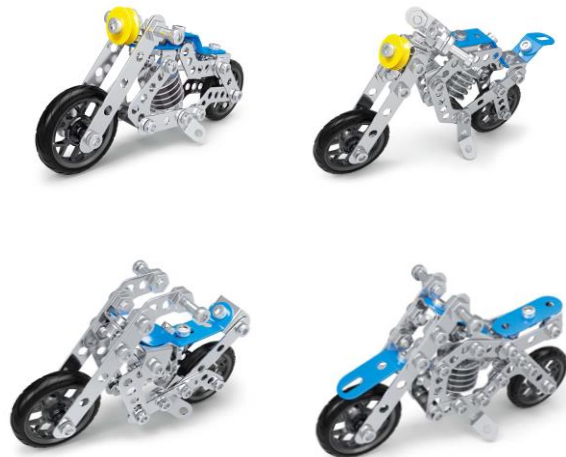

ENSEMBLE 5 MODÈLES EN 1 MOTO
5 IN 1 MOTORCYCLE ENGINEERING SET 026EK048-BD

AGE

8+

Inclus:
139 pcs | Outils pour l'assemblage
Includes:
139 pcs | Tools for assembly

Caissage/Casepack 6