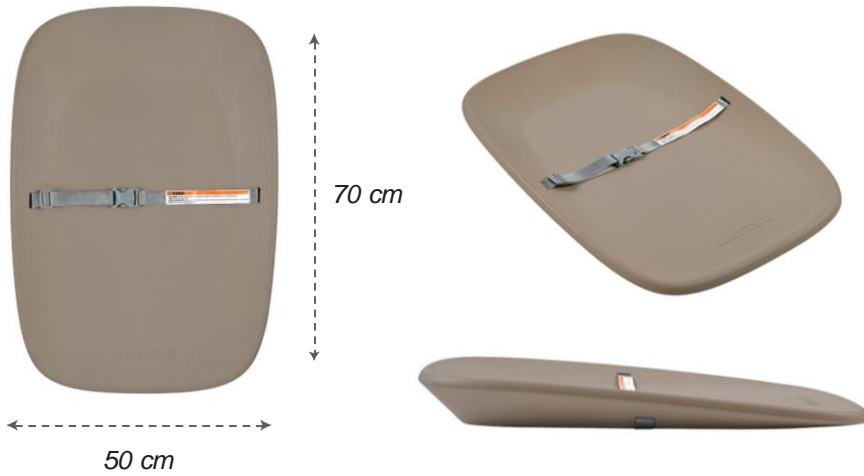

544146036 (1/6)
Changin pad Softy with belt - Taupe
Matelas à langer Softy avec ceinture - Taupe