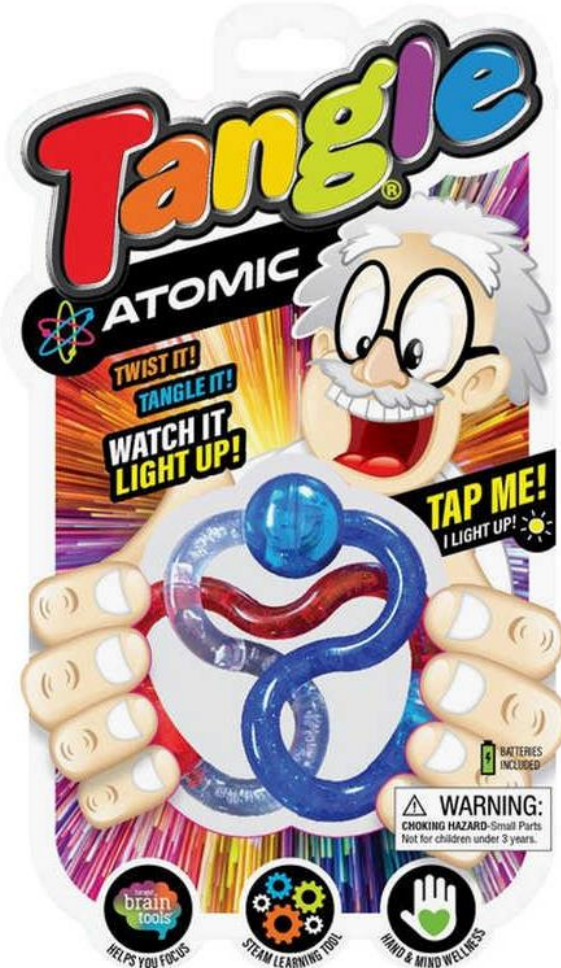

7 2 3 4 5 9 0 1 0 3 1 3

7388450 (12/24)
Tangle Jr. – Furry Tangle Small

7 2 3 4 5 9 0 8 7 3 0 8

7388507 (6/24)
Tangle Classic - Pets asst. 6

7 2 3 4 5 9 0 8 5 0 7 6

7388510 (12/24)
Tangle Aqua pet – Aqua pet Asst. 6

7 2 3 4 5 9 0 8 5 1 0 6

7388706 (12/24)

Tangle Classic – Junior Asst. 6

7 2 3 4 5 9 0 8 6 0 6 6

738190 (24)

Tangle Atomic 1 LED

7 2 3 4 5 9 0 0 1 9 0 8

Tangle Therapy

This twistable therapy device is an ergonomic approach to hand therapy, minor stress relief, smoking cessation, building fine motor skills, and much more.

Cet outil de thérapie flexible offre une approche ergonomique pour la rééducation des mains, le soulagement du stress léger, l'arrêt du tabac, le développement de la motricité fine et bien plus encore.