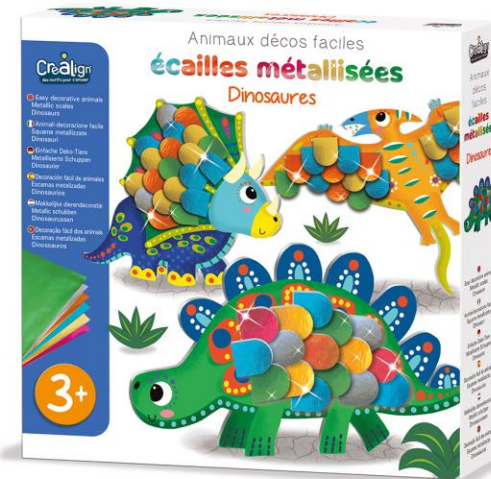

3 7 6 0 1 1 9 7 1 4 1 3 3