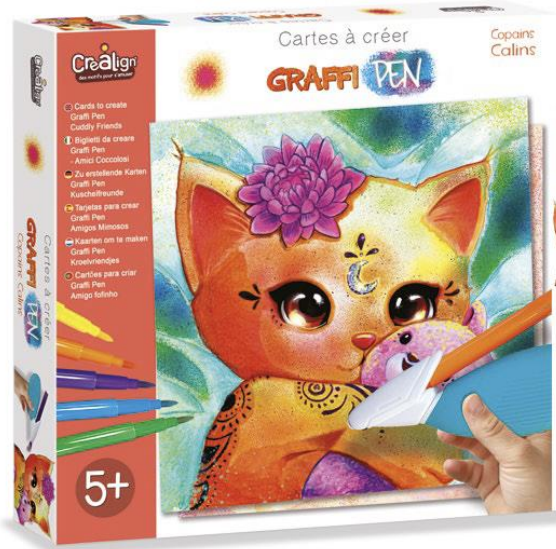

Contiennent : 5 cartes à peindre, une pompe manuelle, 8 feutres recharge, une notice et un chevalet.
Contains: 5 painting cards, a hand pump, 8 refill markers, instructions and an easel.
Dimensions : 24,5 x 24,5 x 4 cm